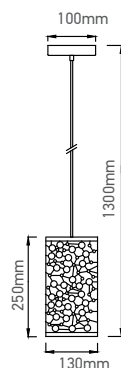

CAN SHAPE WHITEPENDANT

SKU	Model	Material:	Metal
3826	VT-7131-MW	Holder:	E27
		Dimension:	130x250x1300mm
		Box Qty:	10