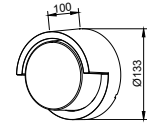

SKU	Model	Watts	Lumens	Shape	Size(mm)	Box Qty
8609 - 3000K WARM WHITE	VT-831-CRD	7W	400	Round	133x133x67	20
218609 - 3000K WARM WHITE	VT-831-CRD-N	7W	610	Round	133x133x67	20
218610 - 3000K WARM WHITE	VT-831-CSQ-N	7W	670	Square	133x133x67	20
8537 - 3000K WARM WHITE 8538 - 4000K DAY WHITE	VT-827-RD	12W	650	Round	169x100	20
218537 - 3000K WARM WHITE 218538 - 4000K DAY WHITE	VT-827-RD-N	12W	1155	Round	169x100	20
8539 - 3000K WARM WHITE 8540 - 4000K DAY WHITE	VT-827-SQ	12W	650	Square	169x100	20
218539 - 3000K WARM WHITE 218540 - 4000K DAY WHITE	VT-827-SQ-N	12W	1160	Square	169x100	20