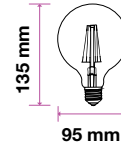

CLEAR GLASS-FILAMENT-GLOBE-G95-E27

Voltage/Frequency	AC:220-240V,50Hz
Beam Angle	330°
PF	>0.5
CRI	>80

SKU	Model	Watts	Lumens	EQ .Watts	Base	Shape	Size(mm)	Box Qty
214305 - 2700K WARM WHITE	VT-1993-N	6W	600	60W	E27	G95	Ø95x135	20
2803 - 3000K WARM WHITE	VT-2338	18W	2520	150W	E27	G95	Ø95x135	25
212803 - 3000K WARM WHITE	VT-2338-N	18W	2520	150W	E27	G95	Ø95x135	100