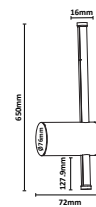

SKU	Model	Watts	Lumens	Unit Color	Size(mm)	Box Qty
6832 - 3000K WARM WHITE 6833 - 4000K DAY WHITE	VT-11112-W	12W	1400	White	16x72x650	10
6834 - 3000K WARM WHITE 6835 - 4000K DAY WHITE	VT-11112-B	12W	1400	Black	16x72x650	10