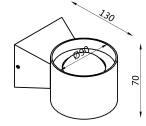

SKU	Model	Watts	Lumens	Unit Color	Size(mm)	Box Qty
10443 - 3000K WARM WHITE 10444 - 4000K DAY WHITE	VT-1179-W	5W	465	White	90x70x130	20
10445 - 3000K WARM WHITE 10446 - 4000K DAY WHITE	VT-1179-B	5W	465	Black	90x70x130	20
23007 - 3000K WARM WHITE	VT-7504-B	10W	950	Black	135x100	10
23008 - 3000K WARM WHITE	VT-7504-W	10W	950	White	135x100	10