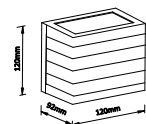

SKU	Model	Watts	Lumens	Unit Color	Size(mm)	Box Qty
10284 - 3000K WARM WHITE 10285 - 4000K DAY WHITE	VT-732-B	8W	750	Brown	120x120x92	20