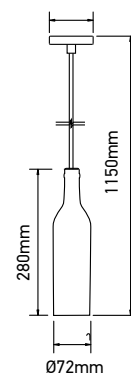

AMBER PENDANT HOLDER BOTTLE

SKU	Model	Material:	Glass
3770	VT-7558-A	Holder:	E14
		Dimension:	72x280x1150mm
		Box Qty:	25