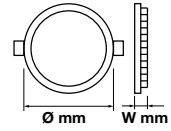

SKU	Model	Watts	Lumens	Size(mm)	Cutting Size(mm)	Box Qty
4740 - 3000K WARM WHITE 6277 - 4000K DAY WHITE 4739 - 6400K WHITE	VT-602G RD	6w	420	Ø100x35	Ø75	40
4744 - 3000K WARM WHITE 6279 - 4000K DAY WHITE 4743 - 6400K WHITE	VT-1202G RD	12w	840	Ø160x40	Ø120	20
4760 - 3000K WARM WHITE 6281 - 4000K DAY WHITE 4759 - 6400K WHITE	VT-1881G RD	18w	1260	Ø198x40	Ø145	20