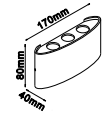

SKU	Model	Watts	Lumens	Unit Color	Size(mm)	Box Qty
8615 - 3000K WARM WHITE	VT-846-B	6W	540	Black	170x40x80	20
218615 - 3000K WARM WHITE 218616 - 4000K DAY WHITE	VT-846-B-N	6W	630	Black	170x40x80	20
8613 - 3000K WARM WHITE 8614 - 4000K DAY WHITE	VT-846-W	6W	540	White	170x40x80	20
218613 - 3000K WARM WHITE 218614 - 4000K DAY WHITE	VT-846-W-N	5W	630	White	170x40x80	20
8619 - 3000K WARM WHITE 8620 - 4000K DAY WHITE	VT-848-B	8W	800	Black	220x48x90	20
218619 - 3000K WARM WHITE 218620 - 4200K DAY WHITE	VT-848-B-N	8W	940	Black	220x48x90	20
8617 - 3000K WARM WHITE 8618 - 4000K DAY WHITE	VT-848-W	8W	800	White	220x48x90	20
218617 - 3000K WARM WHITE 218618 - 4000K DAY WHITE	VT-848-W-N	8W	940	White	220x48x90	20

NEW