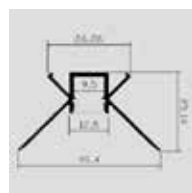

MOUNTING KIT-SILVER-SET

Model	SKU	Size(mm)	Color	Box Qty
VT-8104	3362	2000	Silver	30