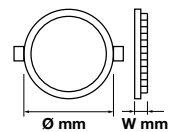

SKU	Model	Watts	Lumens	Size(mm)	Cutting Size(mm)	Box Qty
6355 - 3000K WARM WHITE 6356 - 4000K DAY WHITE	VT-2407SN	24w	2000	Ø300x25	Ø285	10