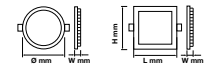

SKU	Model	Watts	Lumens	Size(mm)	Cutting Size(mm)	Box Qty
4931 - 3000K WARM WHITE	VT-888RD	8w	800	Ø90x8	Ø75	100
4935 - 4000K DAY WHITE	VT-1515RD	15w	1500	Ø146x8	Ø130	40
4938 - 4000K DAY WHITE 4939 - 6400K WHITE	VT-2222RD	22w	2200	Ø170x8	Ø155	40
4942 - 6400K WHITE	VT-2929RD	29w	2900	Ø220x8	Ø195	40