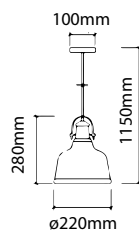

AMBER GLASS PENDANT

SKU	Model	Material:	Glass+Metal
3726	VT-7220-A	Holder:	E27
		Dimension:	220x280x1150mm
		Box Qty:	8

3D GLASS BLACK CANOPY

SKU	Model	Material:	Glass
40121	VT-7206	Holder:	E27
		Dimension:	ø200x100x1070mm
		Box Qty:	8