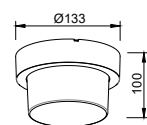

SKU	Model	Watts	Lumens	Shape	Size(mm)	Box Qty
8611 - 3000K WARM WHITE	VT-831-RD	7W	550	Round	133x133x67	20
8612 - 3000K WARM WHITE	VT-831-SQ	7W	550	Square	133x133x67	20
218612 - 3000K WARM WHITE	VT-831-SQ-N	7W	610	Square	133x133x67	20
8541 - 3000K WARM WHITE 8542 - 4000K DAY WHITE	VT-828-RD	12W	900	Round	169x100	20
8543 - 3000K WARM WHITE 8544 - 4000K DAY WHITE	VT-828-SQ	12W	900	Square	169x100	20
218543 - 3000K WARM WHITE 218544 - 4000K DAY WHITE	VT-828-SQ-N	12W	1250	Square	169x100	20