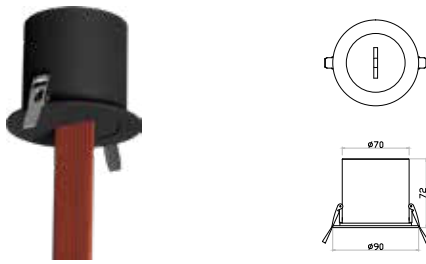

SKU	Size(mm)	Unit Color
23127	∅205x50	Sandy Black

NEW

2 FUNCTION REMOTE SURFACE CANOPY

SKU	Size(mm)	Unit Color
23129	63x75x43	Sandy Black

NEW REMOTE RECESSED CANOPY

SKU	Size(mm)	Unit Color
23130	90x72	Sandy Black