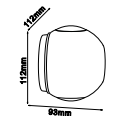

SKU	Model	Watts	Lumens	Unit Color	Size(mm)	Box Qty
8302 - 4000K DAY WHITE	VT-836-W	6W	660	White	112x112x93	20
218301 - 3000K WARM WHITE 218302 - 4000K DAY WHITE	VT-836-W-N	6W	476	White	112x112x93	20
8303 - 3000K WARM WHITE 8304 - 4000K DAY WHITE	VT-836-B	6W	660	Black	112x112x93	20
8306 - 4000K DAY WHITE	VT-836-G	6W	660	Grey	112x112x93	20
218305 - 3000K WARM WHITE 218306 - 4000K DAY WHITE	VT-836-G-N	6W	476	Grey	112x112x93	20