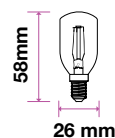

CLEAR GLASS-FILAMENT-ST26-E14

Voltage/Frequency	AC:220-240V,50Hz
Beam Angle	300°
PF	>0.4
CRI	>80

SKU	Model	Watts	Lumens	EQ .Watts	Base	Shape	Size(mm)	Box Qty
4444 - 2700K WARM WHITE	VT-1952	2W	180	20W	E14	ST26	Ø26x58	100
214444 - 3000K WARM WHITE 214445 - 4000K DAY WHITE 214446 - 6400K WHITE	VT-1952-N	2W	200	20W	E14	ST26	Ø26x58	200