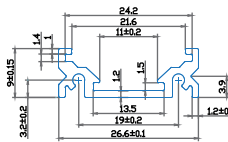

Model	SKU	Size(mm)	Color	Box Qty
VT-7103-M	9986	26.5x9x1000	Matt	90