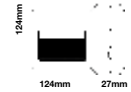

SKU	Model	Watts	Lumens	Unit Color	Size(mm)	Box Qty
1321 - 3000K WARM WHITE 1320 - 4000K DAY WHITE	VT-1152-W	2W	60	White	124x124x27	50
1323 - 3000K WARM WHITE 1322 - 4000K DAY WHITE	VT-1152-B	2W	60	Black	124x124x27	50
211323 - 3000K WARM WHITE 211322 - 4000K DAY WHITE	VT-1152-B-N	2W	70	Black	124x124x27	50
1325 - 3000K WARM WHITE 1324 - 4000K DAY WHITE	VT-1152-G	2W	60	Grey	124x124x27	50