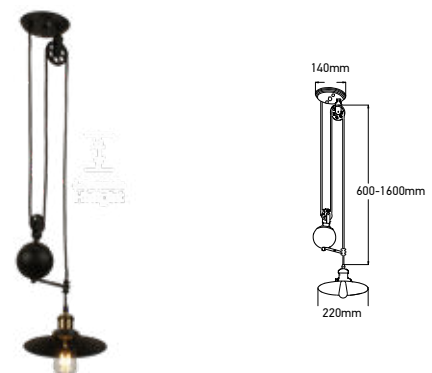

VINTAGE METAL PULLEY

SKU	Model	Material:	Holder:	Dimension:	Box Qty:
3845	VT-7201	Metal	E27	220x140x600-1600mm	8