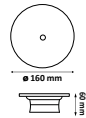

AC:220-240V,50Hz

105° Beam Angle

>80 CRI

PC Body

IP65 IP Rating

SKU	Model	Watts	Lumens	Unit Color	Size(mm)	Box Qty
7853 - 3IN1	VT-83012-B	12W	1200	Black	160x160x60	20
7854 - 3IN1	VT-83012-W	12W	1200	White	160x160x60	20