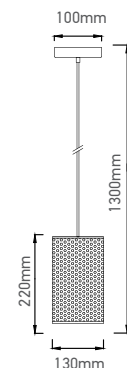

CAN SHAPE WHITEPENDANT

SKU	Model	Material:	Metal
3829	VT-7132-MW	Holder:	E27
		Dimension:	130x220x1300mm
		Box Qty:	10