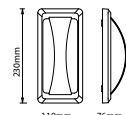

SKU	Model	Watts	Lumens	Unit Color	Size(mm)	Box Qty
8245 - 3000K WARM WHITE 8246 - 4000K DAY WHITE 8247 - 6400K WHITE	VT-8058	12W	500	Grey	230x110x76	20
218245 - 3000K WARM WHITE 218246 - 4200K DAY WHITE 218247 - 6500K WHITE	VT-8058-N	12W	1160	Grey	230x110x76	20