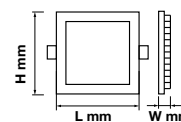

LED MINI PANELS PREMIUM SERIES-SQUARE

AC:85-265V,50/60Hz

120° Beam Angle

>0.5 PF

>80 CRI

Aluminium Body

20,000 hr lifespan

SKU	Model	Watts	Lumens	Size(mm)	Cutting Size(mm)	Box Qty
6296 - 4000K DAY WHITE 6297 - 6400K WHITE	VT-307SQ	3w	210	84x84x12	74x73	40
216295 - 3000K WARM WHITE 216296 - 4000K DAY WHITE	VT-307SQ-N	3w	150	84x84x12	74x73	50
4863 - 3000K WARM WHITE 4864 - 4000K DAY WHITE 4865 - 6400K WHITE	VT-607SQ	6w	420	120x120x12	110	40
214865 - 6400K WHITE	VT-607SQ-N	6w	400	120x120x12	110	40
4866 - 3000K WARM WHITE 4868 - 6400K WHITE	VT-1207SQ	12w	1000	170x170x12	155x155	20
214866 - 3000K WARM WHITE 214867 - 4000K DAY WHITE 214868 - 6400K WHITE	VT-1207SQ-N	12w	1000	170x170x12	155x155	20
4870 - 4000K DAY WHITE 4871 - 6400K WHITE	VT-1807SQ	18w	1500	225x225x12	205x205	20
214869 - 3000K WARM WHITE 214870 - 4000K DAY WHITE 214871 - 6400K WHITE	VT-1807SQ-N	18w	1500	225x225x12	205x205	20
4888 - 4000K DAY WHITE	VT-2407SQ	24w	2000	300x300x12	280x280	10
214887 - 3000K WARM WHITE 214889 - 6400K WHITE	VT-2407SQ-N	24w	2200	300x300x12	280x280	10
6431 - 6400K WHITE	VT-3107SQ	36w	2400	300x300x12	280x280	10
216430 - 4000K DAY WHITE 216431 - 6400K WHITE	VT-3107SQ-N	36w	3100	300x300x12	280x280	10