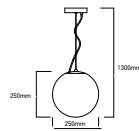

GLOBE CHROME CANOPY

SKU	Model	Material:	Acrylic Glass
3839	VT-7251	Holder:	E27
		Dimension:	250x250x1300mm
		Box Qty:	4