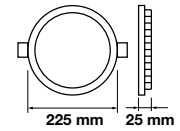

SKU	Model	Watts	Lumens	Size(mm)	Cutting Size(mm)	Box Qty
6346 - 3000K WARM WHITE 6347 - 4000K DAY WHITE 6348 - 6400K WHITE	VT-1807CH	18w	1500	Ø225x25	Ø205	20
6352 - 3000K WARM WHITE 6353 - 4000K DAY WHITE	VT-2407CH	24w	2000	Ø300x25	Ø285	10