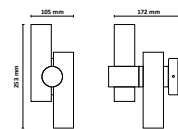

SKU	Model	Watts	Lumens	Unit Color	Size(mm)	Box Qty
10473 - 3000K WARM WHITE 23049 - 4000K DAY WHITE	VT-1186-B	6W	620	Black	172x105x253	4
10474 - 3000K WARM WHITE 23050 - 4000K DAY WHITE	VT-1186-W	6W	620	White	172x105x253	4