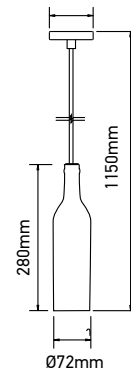

PENDANT HEMP ROPE

SKU	Model	Material:	Rope
3754	VT-7118	Holder:	E27
		Dimension:	45x57x1500mm
		Box Qty:	12

BLUE PENDANT HOLDER BOTTLE

SKU	Model	Material:	Glass
3768	VT-7558-BL	Holder:	E14
		Dimension:	72x280x1150mm
		Box Qty:	25