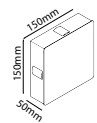

SKU	Model	Watts	Lumens	Unit Color	Size(mm)	Box Qty
8209 - 3000K WARM WHITE	VT-704-W	4W	440	White	150x150x50	20
218209 - 3000K WARM WHITE 218210 - 4000K DAY WHITE	VT-704-W-N	4W	428	White	150x150x50	20
8211 - 3000K WARM WHITE 8212 - 4000K DAY WHITE	VT-704-B	4W	440	Black	150x150x50	20
218211 - 3000K WARM WHITE	VT-704-B-N	4W	428	Black	150x150x50	20