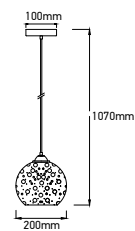

AMBER GLASS PENDANT

SKU	Model	Material:	Glass+Metal
3726	VT-7220-A	Holder:	E27
		Dimension:	220x280x1150mm
		Box Qty:	8

3D GLASS BLACK CANOPY

SKU	Model	Material:	Glass
40121	VT-7206	Holder:	E27
		Dimension:	ø200x100x1070mm
		Box Qty:	8