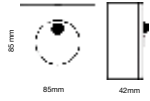

SKU	Model	Watts	Lumens	Unit Color	Size(mm)	Box Qty
5570 - 4000K DAY WHITE	VT-8035	3W	100	White	85x85x42	100