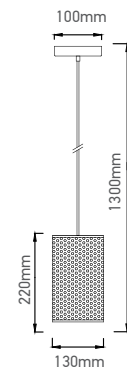

CAN SHAPE BLACK PENDANT

SKU	Model	Material:	Metal
3828	VT-7132-MB	Holder:	E27
		Dimension:	130x220x1300mm
		Box Qty:	10