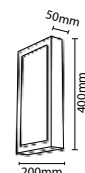

SKU	Model	Watts	Lumens	Unit Color	Size(mm)	Box Qty
10558 - 3000K WARM WHITE	VT-1188	20W	2300	Black	200x50x400