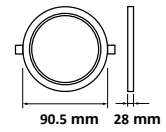

20,000 hr lifespan

SKU	Model	Watts	Lumens	Size(mm)	Cutting Size(mm)	Box Qty
7855 - 3000K WARM WHITE 7856 - 4000K DAY WHITE 7857 - 6500K WHITE	VT-61003RD	3W	330	90.5x28	80	100
7858 - 3000K WARM WHITE 7859 - 4000K DAY WHITE 7860 - 6500K WHITE	VT-61006RD	6W	660	120.5x28.4	110	80
7861 - 3000K WARM WHITE 7862 - 4000K DAY WHITE 7863 - 6500K WHITE	VT-61012RD	12W	1200	170.8x28.4	155	60
7864 - 3000K WARM WHITE 7865 - 4000K DAY WHITE 7866 - 6500K WHITE	VT-61018RD	18W	3000K - 1850 4000K - 1980 6500K - 1980	220.8x28.9	205	40
7867 - 3000K WARM WHITE 7868 - 4000K DAY WHITE 7869 - 6500K WHITE	VT-61024RD	24W	3000K - 2500 4000K - 2640 6500K - 2640	296x29.1	280	20