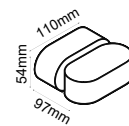

AC:220-240V,50/60Hz

350° Beam Angle

>0.5 PF

>80 CRI

Aluminium Body

IP65 IP Rating

SKU	Model	Watts	Lumens	Unit Color	Size(mm)	Box Qty
8286 - 3000K WARM WHITE	VT-816-W	6W	660	White	110x54x97	20
218286 - 3000K WARM WHITE 218287 - 4000K DAY WHITE	VT-816-W-N	6W	800	White	110x54x97	20
8288 - 3000K WARM WHITE 8289 - 4000K DAY WHITE	VT-816-B	6W	660	Black	110x54x97	20
218288 - 3000K WARM WHITE 218289 - 4000K DAY WHITE	VT-816-B-N	6W	800	Black	110x54x97	20
8290 - 3000K WARM WHITE	VT-816-G	6W	660	Grey	110x54x97	20
218291 - 4000K DAY WHITE	VT-816-G-N	6W	800	Grey	110x54x97	20