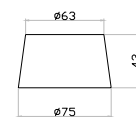

SKU	Size(mm)	Unit Color
23127	∅205x50	Sandy Black

NEW

2 FUNCTION REMOTE SURFACE CANOPY

SKU	Size(mm)	Unit Color
23129	63x75x43	Sandy Black

NEW REMOTE RECESSED CANOPY

SKU	Size(mm)	Unit Color
23130	90x72	Sandy Black