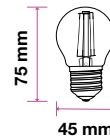

PINK COLOR BULBS-G45-E27

Voltage/Frequency	AC:220-240V,50Hz
Beam Angle	300°
PF	>0.4
CRI	>80

SKU	Model	Watts	Lumens	EQ .Watts	Base	Shape	Size(mm)	Box Qty
7410 - PINK	VT-2132-P	2W	60	10W	E27	G45	Ø45x75	100
217410 - PINK	VT-2132-P-N	2W	60	10W	E27	G45	Ø45x75	100