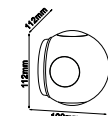

SKU	Model	Watts	Lumens	Unit Color	Size(mm)	Box Qty
8551 - 3000K WARM WHITE 8552 - 4000K DAY WHITE	VT-834-W	4W	440	White	Ø112	20
8553 - 3000K WARM WHITE 8554 - 4000K DAY WHITE	VT-834-B	4W	440	Black	Ø112	20
218553 - 3000K WARM WHITE 218554 - 4000K DAY WHITE	VT-834-B-N	4W	428	Black	Ø112	20