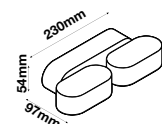

SKU	Model	Watts	Lumens	Unit Color	Size(mm)	Box Qty
8292 - 3000K WARM WHITE	VT-814-W	12W	1320	White	230x54x97	20
218292 - 3000K WARM WHITE	VT-814-W-N	12W	1444	White	230x54x97	20
8293 - 3000K WARM WHITE	VT-814-B	12W	1320	Black	230x54x97	20
8294 - 3000K WARM WHITE	VT-814-G	12W	1320	Grey	230x54x97	20