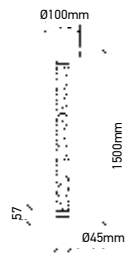

PENDANT HEMP ROPE

SKU	Model	Material:	Rope
3754	VT-7118	Holder:	E27
		Dimension:	45x57x1500mm
		Box Qty:	12

BLUE PENDANT HOLDER BOTTLE

SKU	Model	Material:	Glass
3768	VT-7558-BL	Holder:	E14
		Dimension:	72x280x1150mm
		Box Qty:	25