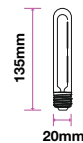

FILAMENT-T20-E14

Voltage/Frequency	AC:220-240V,50/60Hz
Beam Angle	360°
PF	>0.45
CRI	>80

SKU	Model	Watts	Lumens	EQ .Watts	Base	Shape	Size(mm)	Box Qty
2702 - 4000K DAY WHITE 2703 - 6000K WHITE	VT-2204	4W	400	35W	E14	T20	Ø20x135	100
212701 - 3000K WARM WHITE	VT-2204-N	4W	400	NA	E14	T20	Ø20x135	100