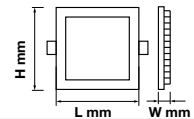

SKU	Model	Watts	Lumens	Size(mm)	Box Qty
4922 - 3000K WARM WHITE 4923 - 4000K DAY WHITE 4924 - 6400K WHITE	VT-809SQ	8w	800	142x142x40	20
4925 - 3000K WARM WHITE 4926 - 4000K DAY WHITE 4927 - 6400K WHITE	VT-1509SQ	15w	1500	192x192x40	20
4928 - 3000K WARM WHITE 4929 - 4000K DAY WHITE 4930 - 6400K WHITE	VT-2209SQ	22w	2200	240x240x40	20