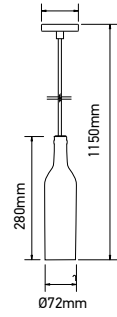

ROSE PENDANT HOLDER BOTTLE

SKU	Model	Material:	Glass
3774	VT-7558-RO	Holder:	E14
		Dimension:	72x280x1150mm
		Box Qty:	25