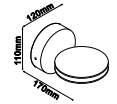

LED CEILING-BLADE LIGHTS

AC:220-240V,50/60Hz

360° Beam Angle

>0.5 PF

>80 CRI

Aluminium Body

IP65 IP Rating

SKU	Model	Watts	Lumens	Unit Color	Size(mm)	Box Qty
8217 - 3000K WARM WHITE 8218 - 4000K DAY WHITE	VT-707-W	7W	770	White	110x120x170	20
8219 - 3000K WARM WHITE 8220 - 4000K DAY WHITE	VT-707-B	7W	770	Black	110x120x170	20