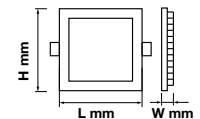

LED TRIMLESS MINI PANELS-SQUARE

AC:85-265V,50/60Hz

120° Beam Angle

>0.9 PF

>80 CRI

Aluminium Body

20,000 hr lifespan

SKU	Model	Watts	Lumens	Size(mm)	Cutting Size(mm)	Box Qty
4943 - 3000K WARM WHITE 4944 - 4000K DAY WHITE 4945 - 6400K WHITE	VT-888SQ	8w	800	90x90x8	75x75	100
4947 - 4000K DAY WHITE 4948 - 6400K WHITE	VT-1515SQ	15w	1500	146x146x8	130x130	40
4798 - 6400K WHITE	VT-2222SQ	22w	2200	170x170x8	155x155	40
5031 - 3000K WARM WHITE 5033 - 6400K WHITE	VT-2929SQ	29w	2900	220x220x8	195x195	40