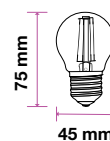

RED COLOR BULBS-G45-E27

Voltage/Frequency	AC:220-240V,50Hz
Beam Angle	300°
PF	>0.4
CRI	>80

SKU	Model	Watts	Lumens	EQ .Watts	Base	Shape	Size(mm)	Box Qty
7413 - RED	VT-2132-R	2W	60	10W	E27	G45	Ø45x75	100
217413 - RED	VT-2132-R-N	2W	60	10W	E27	G45	Ø45x75	100