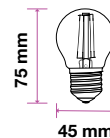

BLUE COLOR BULBS-G45-E27

Voltage/Frequency	AC:220-240V,50Hz
Beam Angle	300°
PF	>0.4
CRI	>80

SKU	Model	Watts	Lumens	EQ .Watts	Base	Shape	Size(mm)	Box Qty
7412 - BLUE	VT-2132-B	2W	60	10W	E27	G45	Ø45x75	100
217412 - BLUE	VT-2132-B-N	2W	60	10W	E27	G45	Ø45x75	100