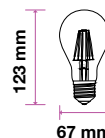

AMBER COVER -FILAMENT-E27

Voltage/Frequency	AC:220-240V,50Hz
Beam Angle	300°
PF	>0.5
CRI	>80

SKU	Model	Watts	Lumens	EQ .Watts	Base	Shape	Size(mm)	Box Qty
217157 - 2200K WARM WHITE	VT-2028-N	10W	950	65W	E27	A67	Ø67x123	100
217457 - 2200K WARM WHITE	VT-2123-N	12W	1350	85W	E27	A70	Ø70x132	100