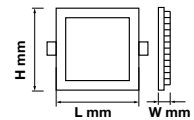

LED MINI PANELS -GLASS SERIES-SQUARE

AC:100-240V,50/60Hz

120° Beam Angle

>0.9 PF

>80 CRI

Aluminium+Glass Body

20,000 hr lifespan

SKU	Model	Watts	Lumens	Size(mm)	Cutting Size(mm)	Box Qty
4738 - 3000K WARM WHITE 6276 - 4000K DAY WHITE 4737 - 6400K WHITE	VT-602G SQ	6w	420	100x100x35	75x75	40
4742 - 3000K WARM WHITE 6278 - 4000K DAY WHITE 4741 - 6400K WHITE	VT-1202G SQ	12w	840	160x160x40	120x120	20
4746 - 3000K WARM WHITE 6280 - 4000K DAY WHITE 4745 - 6400K WHITE	VT-1881G SQ	18w	1260	198x198x40	145x145	20