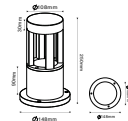

SKU	Model	Watts	Lumens	Unit Color	Size(mm)	Box Qty
8316 - 3000K WARM WHITE 8317 - 4000K DAY WHITE 8318 - 6400K WHITE	VT-830-W	10W	450	White	108x250	8
128317 - 4000K DAY WHITE 128318 - 6400K WHITE	VT-830-W-N	10W	1000	White	108x250	8
8319 - 3000K WARM WHITE 8320 - 4000K DAY WHITE 8321 - 6400K WHITE	VT-830-G	10W	450	Grey	108x250	8
128319 - 3000K WARM WHITE 128320 - 4000K DAY WHITE 128321 - 6400K WHITE	VT-830-G-N	10W	1000	Grey	108x250	8
8322 - 3000K WARM WHITE 8323 - 4000K DAY WHITE 8324 - 6400K WHITE	VT-830-B	10W	450	Black	108x250	8
128322 - 3000K WARM WHITE 128323 - 4000K DAY WHITE 128324 - 6400K WHITE	VT-830-B-N	10W	1000	Black	108x250	8