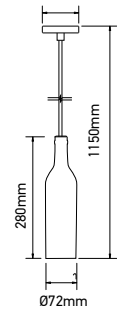

GREY PENDANT HOLDER BOTTLE

SKU	Model	Material:	Glass
3775	VT-7558-GY	Holder:	E14
		Dimension:	78x280x1150mm
		Box Qty:	25