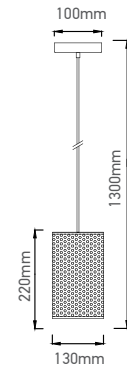

CAN SHAPE GOLD PENDANT

SKU	Model	Material:	Metal
3827	VT-7132-CG	Holder:	E27
		Dimension:	130x220x1300mm
		Box Qty:	10