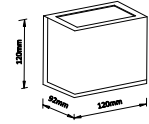

SKU	Model	Watts	Lumens	Unit Color	Size(mm)	Box Qty
10282 - 3000K WARM WHITE 10283 - 4000K DAY WHITE	VT-708	8W	750	Brown	120x120x92	20