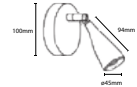

SKU	Model	Watts	Lumens	Unit Color	Size(mm)	Box Qty
8675 - 3000K WARM WHITE 8677 - 4000K DAY WHITE	VT-805-N-W	4.5W	360	White	100x94x45	24
218675 - 3000K WARM WHITE 218677 - 4000K DAY WHITE	VT-805-N-W-N	4.5W	420	White	100x94x45	12
8676 - 3000K WARM WHITE 8678 - 4000K DAY WHITE	VT-805-N-B	4.5W	360	Black	100x94x45	24
218676 - 3000K WARM WHITE 218678 - 4000K DAY WHITE	VT-805-N-B-N	4.5W	420	Black	100x94x45	12