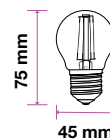

GREEN COLOR BULBS-G45-E27

Voltage/Frequency	AC:220-240V,50Hz
Beam Angle	300°
PF	>0.4
CRI	>80

SKU	Model	Watts	Lumens	EQ .Watts	Base	Shape	Size(mm)	Box Qty
7411 - GREEN	VT-2132-G	2W	60	10W	E27	G45	Ø45x75	100
217411 - GREEN	VT-2132-G-N	2W	60	10W	E27	G45	Ø45x75	100