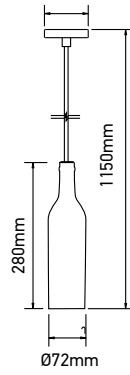

TRANSPARENT PENDANT HOLDER BOTTLE

SKU	Model	Material:	Glass
3771	VT-7558-T	Holder:	E14
		Dimension:	72x280x1150mm
		Box Qty:	25