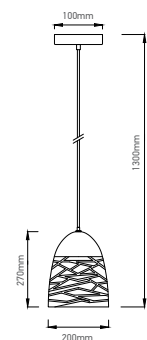

MESH METAL WHITE

SKU	Model	Material:	Holder:	Dimension:	Box Qty:
3823	VT-7200-MW	Metal	E27	200x270x1300mm	8